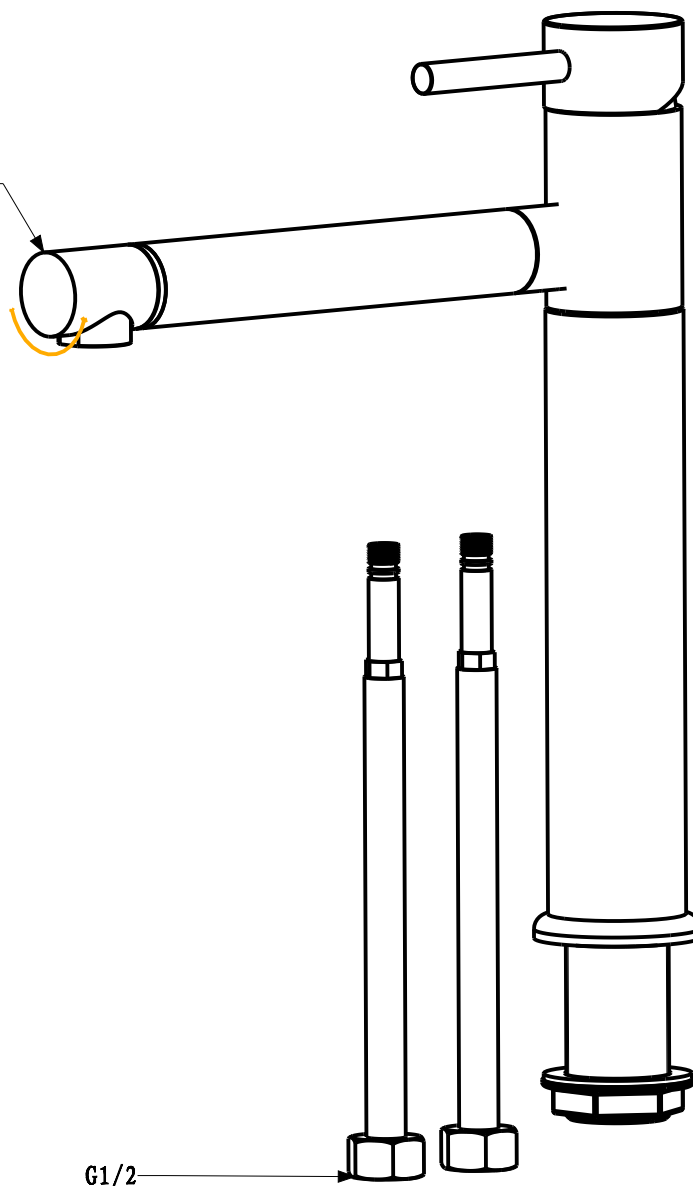

出水嘴旋转 110°

G1/2

CYMH-20021

尺寸图